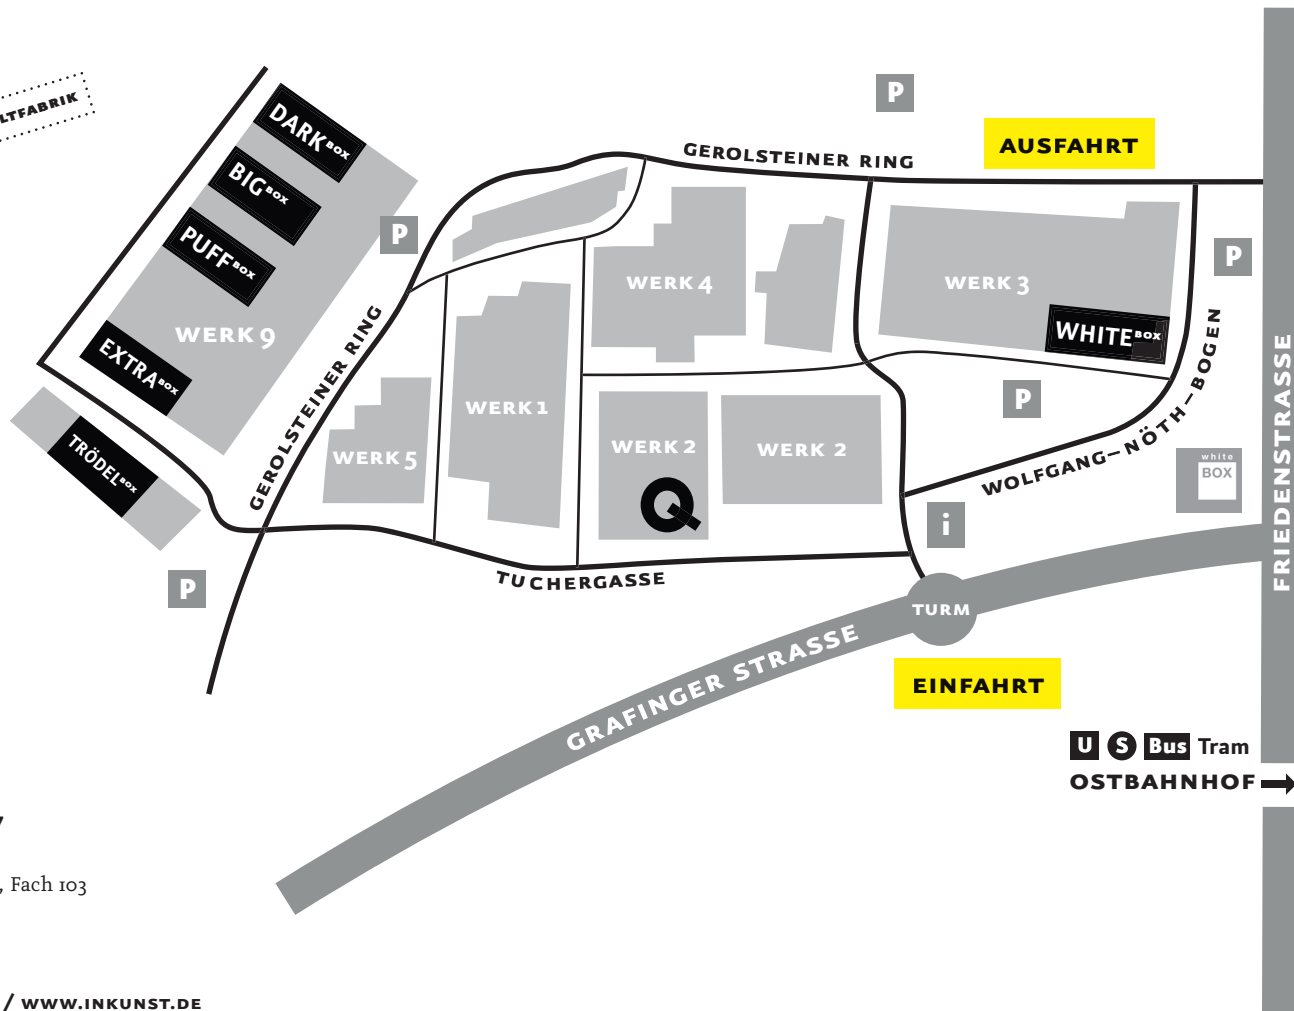

IN DER KULTFABRIK

THEATER HALLE 7
in der Kultfabrik
Grafinger Straße 6, Fach 103
81671 München

KARTEN
089 – 53 29 78 29 / WWW.INKUNST.DE